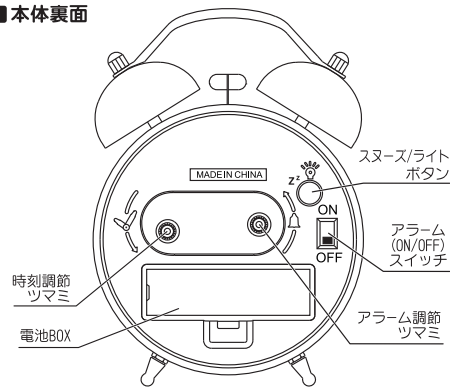

取扱説明書（保証書）

ツインベル クロック

取説番号：HT-A046W-A

このたびは弊社商品をお買い上げいただき、
ありがとうございました。

ご使用前にこの取扱説明書をよくお読みの上、
正しくご愛用くださいますようお願い申し上げます。
なお、この取扱説明書はお手元に保存し、
必要に応じてご覧ください。

各部の名称

■ 本体裏面

電池フタを開けた図