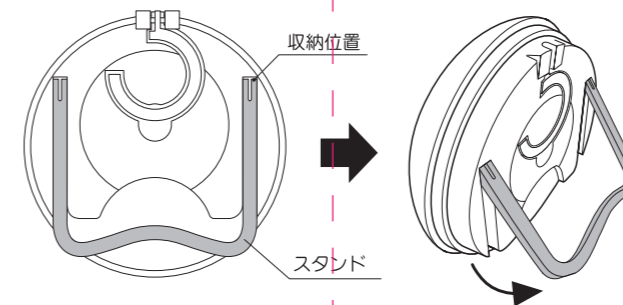

Company	Manual No.	Model No.	Size	Print color	△0	2022/10/18	△3
HODOGAYA DENSHI HANBAI CO.,LTD	HWP-001-B	HWP-001S-WH	W257×H182	Black	△1	2022/11/10	△4
					△2		△5