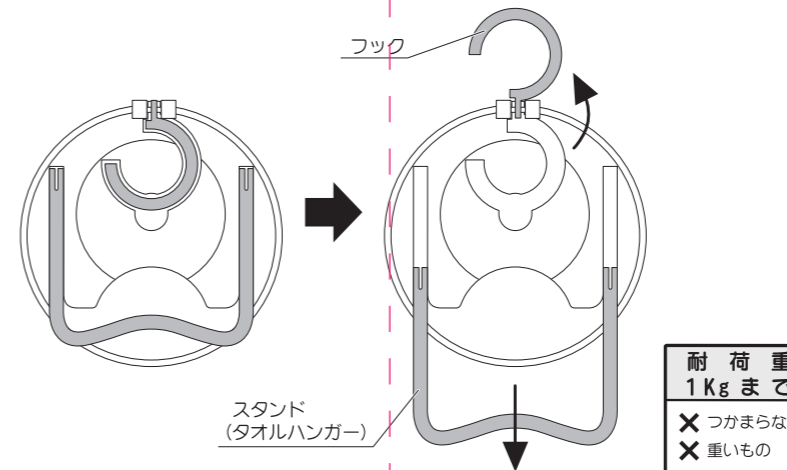

- 4. フタを閉める。**
●フタにある突起を本体の△マークに合わせます。
●フタを「CLOSE」の方に回し、突起を凸部分に合うまでしっかりと閉めてください。

■掛け時計として使う

- 裏面のフックを立ち上げてください。
- フックを安全な場所に引っ掛けてご使用ください。
- ※裏面のスタンドを下に引き出して、タオルハンガーとしてご使用できます。

注意
●タオルハンガーを引き出すときは、垂直に下げてください。
●タオルハンガーの耐荷重は約1kgまでです。耐荷重を超える荷重が加わると、破損する恐れがあります。