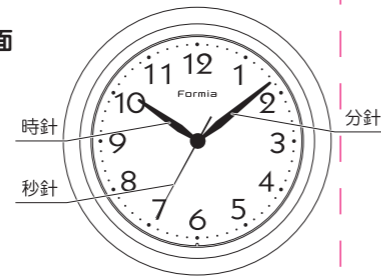

This is fold line
please don't print this line.

This is cut line
please don't print this line.

各部の名称

■本体正面

注意
時計の風防素材はガラスを使用しています。落下やその他衝撃などでの“割れ”には十分ご注意ください。

■本体裏面

ご使用方法とご注意

■時計を合わせる