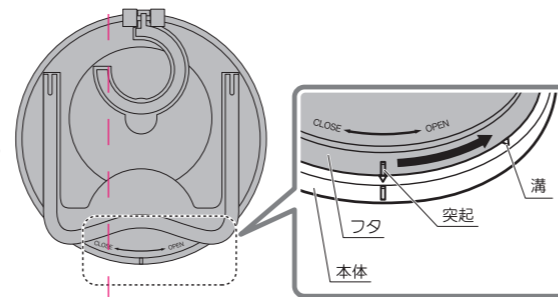

ご使用方法とご注意

■時計を合わせる

1. **1. フタを開ける。**
   ●フタを「OPEN」の方に回し、突起と溝を合わせてフタを外します。
2. **2. 電池を入れる。**
   ●電池の表示に従い、電池の(+) (-)の方向を間違えないように完全にはめ込んでください。

注意
●電池交換の際は、本製品の水気を拭き取り、水気のない場所で行ってください。
●(+) (-)を逆に入れますと故障の原因になります。

1. **3. 時計を正しい時刻に合わせる。**
   ●針回しツマミを矢印「\」の方向に回すと、時計、分針が動きます。

1. **4. フタを閉める。**
   ●フタにある突起を本体の△マークに合わせます。
   ●フタを「CLOSE」の方に回し、突起を凸部分に合うまでしっかりと閉めてください。

■掛け時計として使う

- ●裏面のフックを立ち上げてください。
- ●フックを安全な場所に引っ掛けてご使用ください。
- ※裏面のスタンドを下に引き出して、タオルハンガーとしてご使用できます。

注意
●タオルハンガーを引き出すときは、垂直に下げてください。
●タオルハンガーの耐荷重は約1kgまでです。耐荷重を超える荷重が加わると、破損する恐れがあります。