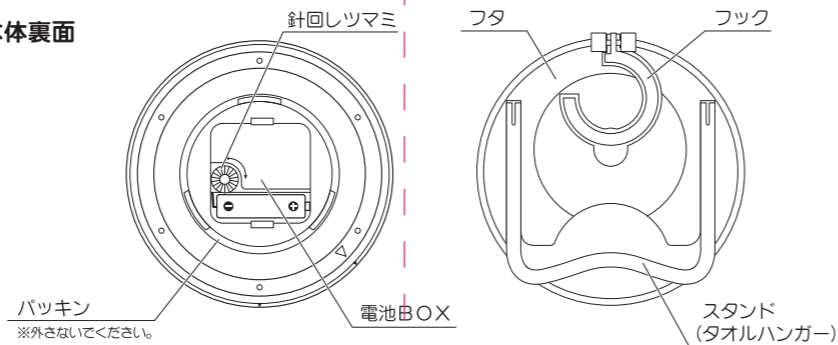

This is fold line
please don't print this line.

This is cut line
please don't print this line.

各部の名称

■本体正面

注意
時計の風防素材はガラスを使用しています。落下やその他衝撃などでの“割れ”には十分ご注意ください。

■本体裏面

ご使用方法とご注意

■時計を合わせる