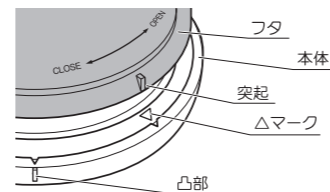

1. **4. フタを閉める。**
   ●フタにある突起を本体の△マークに合わせます。
   ●フタを「CLOSE」の方に回し、突起を凸部分に合うまでしっかりと閉めてください。

■掛け時計として使う

- ●裏面のフックを立ち上げてください。
- ●フックを安全な場所に引っ掛けてご使用ください。
- ※裏面のスタンドを下に引き出して、タオルハンガーとしてご使用できます。

注意
●タオルハンガーを引き出すときは、垂直に下げてください。
●タオルハンガーの耐荷重は約1kgまでです。耐荷重を超える荷重が加わると、破損する恐れがあります。